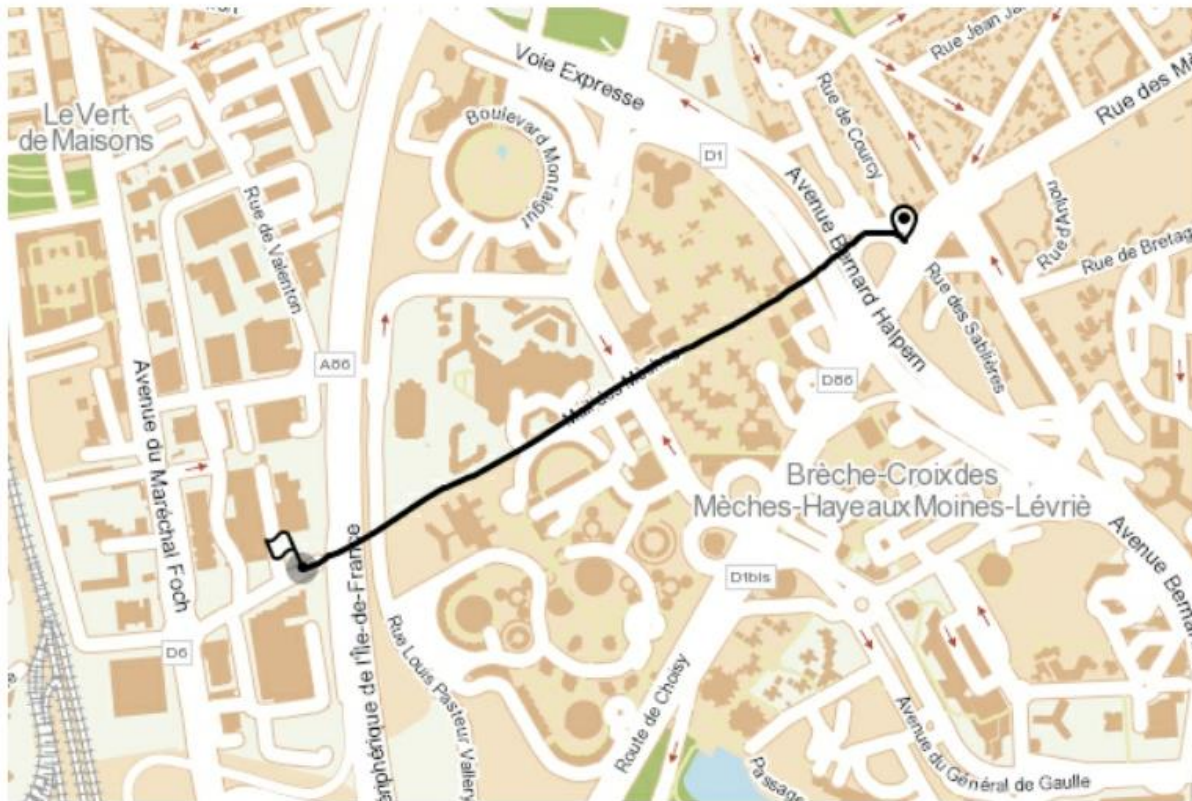

**AG du 28/02/2024 : PLAN D'ACCES**  
**jusqu'au 51 Chemin des Mèches - 94000 Créteil**

**Depuis le Métro Ligne 8 : Arrêt Créteil-Université**

**A. En navette**

1. Prendre la sortie 2 « route de Choisy »
2. Remonter tout droit la route de Choisy sur 200m jusqu'au niveau de l'arrêt de bus TVM

**B. A pieds**

Distance : 1,1 km      Temps de parcours : 14 min

1. Prendre Mail des Mèches (966m)
2. Continuer sur Chemin des Mèches (132m)

**Itinéraire global**

## Depuis le RER D : Arrêt Le Vert de Maisons

Distance : 942 m      Temps de parcours : 12 min

1. Prendre la voie (20m)
2. Tourner à gauche sur Square Maurice Dufourmantelle (56m)
3. Tourner à gauche sur la voie (27m)
4. Continuer sur Rue Jean Jaurès (49m)
5. Tourner à droite sur D6 (Rue Jean Jaurès) (234m)
6. Tourner à gauche sur Avenue des Petites Haies (90m)
7. Tourner à droite sur Rue Jean Hémard (343m)
8. Tourner à gauche sur Chemin des Mèches (115m)

### Itinéraire global